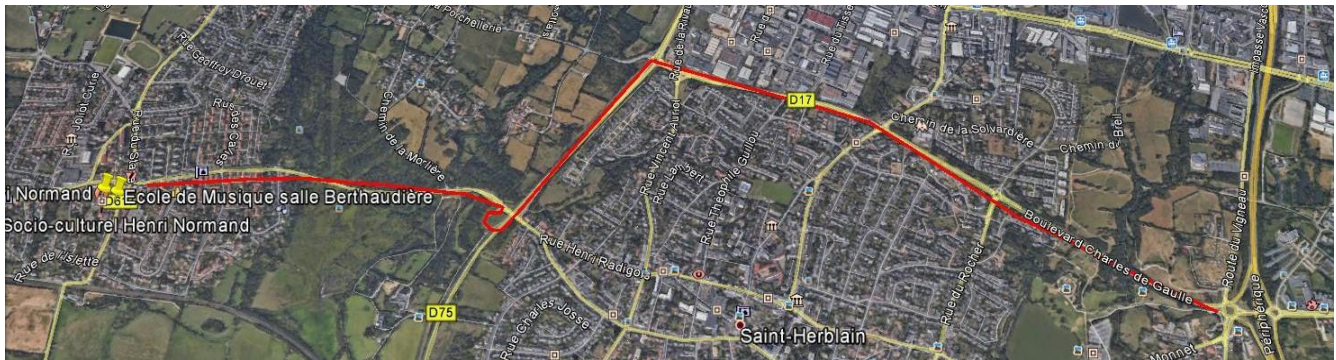

Salle Berthaudière (de l'école de musique), place des Cités,
44220 Couëron (Chabossière)

Lieu des cours du lundi à 19 h (cours débutants organisé par le Centre Henri Normand)
et du lundi à 20 h 30 avancés (108 postures).

GPS : 47° 12' 52,7" N et 1° 40' 56,7" O.

Accès rapide à cette heure ; trajet en rouge à partir du périphérique sortie 31.

Exemple : 20 minutes à partir de Vertou.