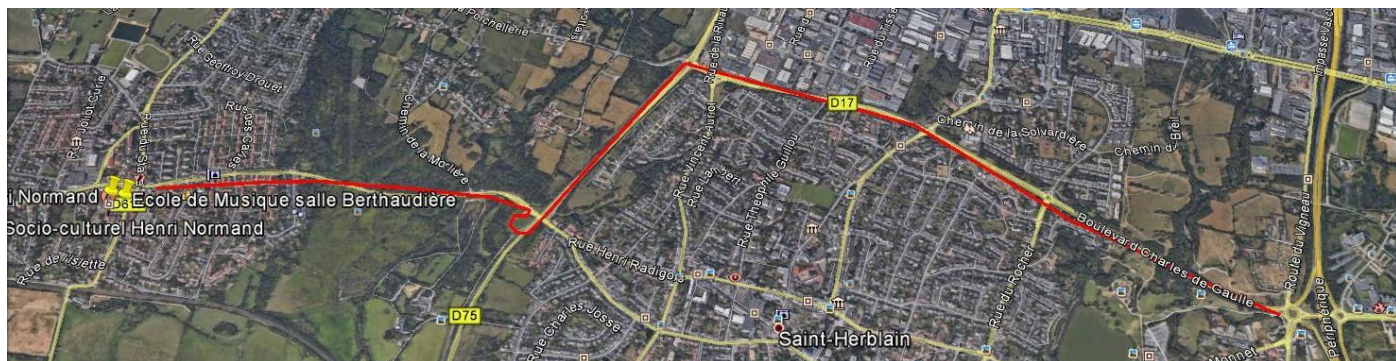

Salle Berthaudière (de l'école de musique), place des Cités Couëron-Chabossière

GPS : 47° 12' 52,7'' N et 1° 40' 56,7'' O.

Accès rapide à cette heure ; trajet en rouge à partir du périphérique sortie 31.

Lieu du lundi à 19 h (débutants cours organisé par le Centre Henri Normand)
et du lundi à 20 h 30 avancés (108 débutants).